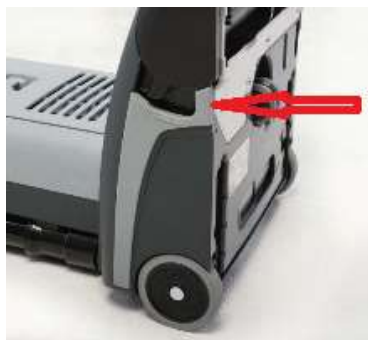

Възможност за регулиране натиска и положението на четката спрямо пода.

Надеждна при работа.
Светлинна сигнализация при претоварване

- С високата си степен на филтрация и вградения в модела HEPA H13 филтър се осигурява желаната среда и качество на въздуха в затворени помещения;